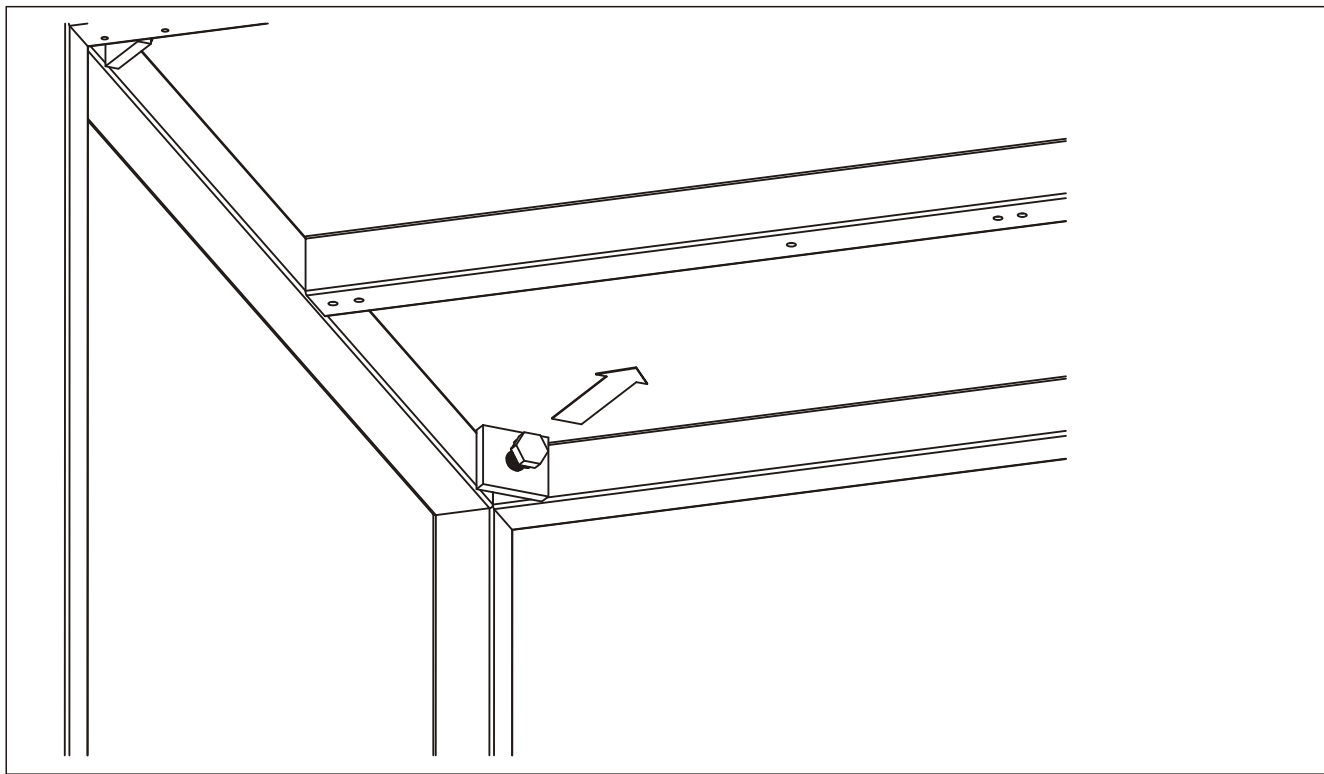

Kabelwanne

BASIC

Montageanleitung

BASIC

Hintere Sechskantschrauben ca. 5mm herausdrehen

Kabelwanne festschrauben