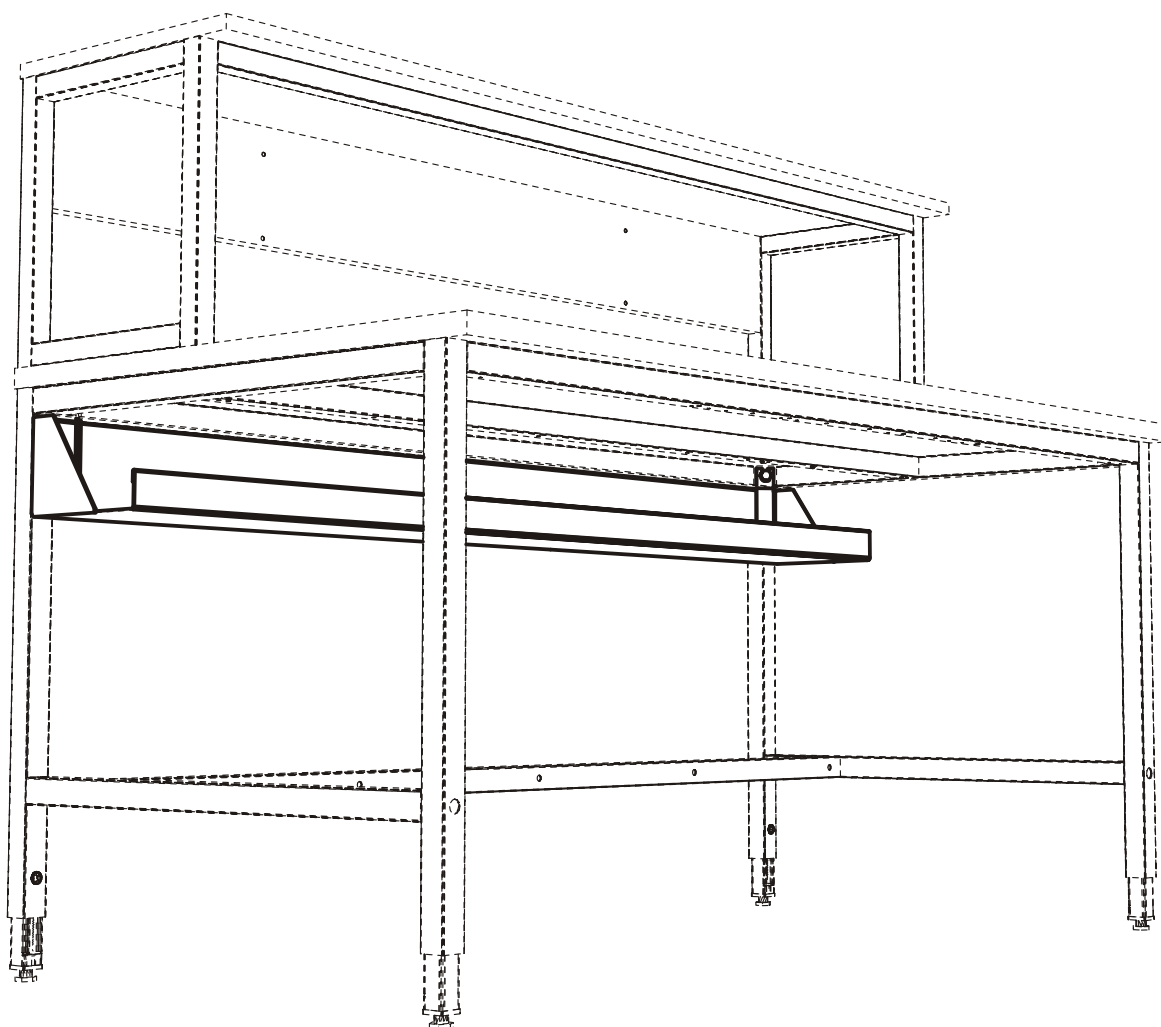

Kabelwanne

BASIC

Montageanleitung

BASIC

Hintere Sechskantschrauben ca. 5mm herausdrehen

Kabelwanne festschrauben